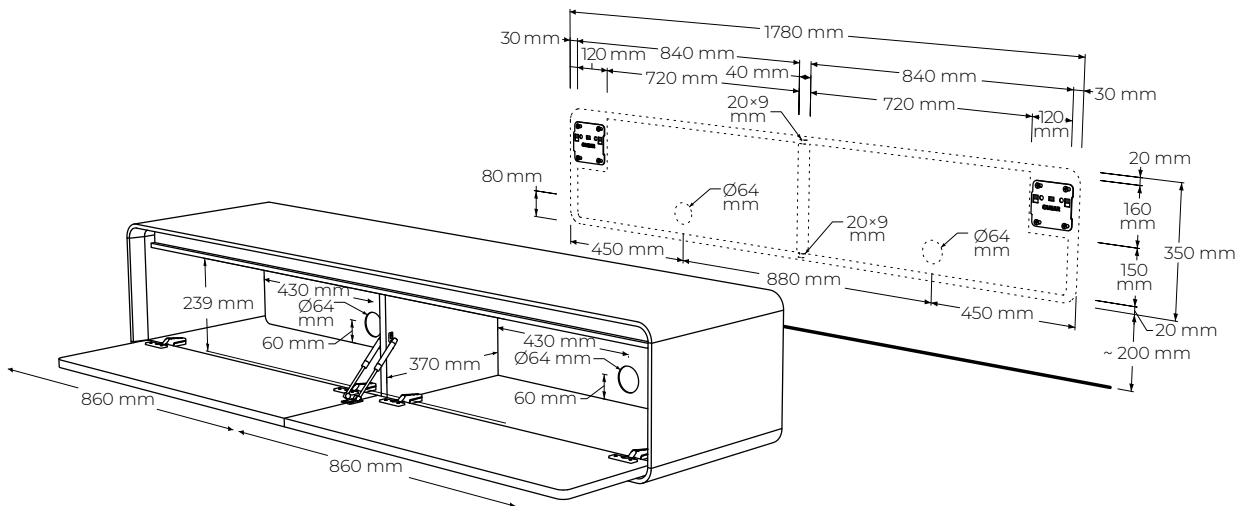

ŠPECIFIKÁCIE

- skrinka pod televízor, s praktickým úložným priestorom
- slúži na uloženie audio techniky a polozenie televízneho prijímača
- moderný retro vzhľad i charakter, jemné oblé línie, detailné spoje, nerezový detail medzi dvierkami a plátom
- časom overená veľmi spoľahlivá konštrukcia s jemným detailom- hrúbka vrchnej dosky 2 cm
- skrinka sa štandardne dodáva na nohách, je možné objednať aj závesnú verziu
- 2x sklopné dvierka s piestom s tlmením a dot'ahom, 2x priestor na audio komponenty
- celková nosnosť 40kg (nevzťahuje sa na kotvenie v stene)
- vonkajšie rozmery výrobku: 178 cm dĺžka x 45 cm hĺbka x 50 cm výška (35cm skrinka + 15cm nožičky)
- vnútorné rozmery: 2x priestor s rozmermi 86 (dĺžka) x 25.9 (výška) x 37 (hĺbka) cm
- čielko dvierok: masívne
- chrbát: MDF + dýha

BALENIE A VÁHA

- príbalený návod na montáž a spojovacie kovanie
- balenie – 5 vrstvový kartón, penová ochrana rohov
- počet balíkov – 1 ks
- rozmery balenia (cm): 183 cm x 53 cm x 48 cm
- hmotnosť brutto 60 kg
- hmotnosť netto 58 kg

PODOBNÉ PRODUKTY

- OTVA 178 cm x 45 cm x 50 cm (TV skrinka s audio systémom)
- OF120 120 cm x 65 cm x 36 cm
- OFG120 120 cm x 65 cm x 36 cm

MATERIÁLOVÉ ZLOŽENIE

masívny dub

masívny orech

FAREBNÉ MOŽNOSTI DUBOVÉHO RÁMU