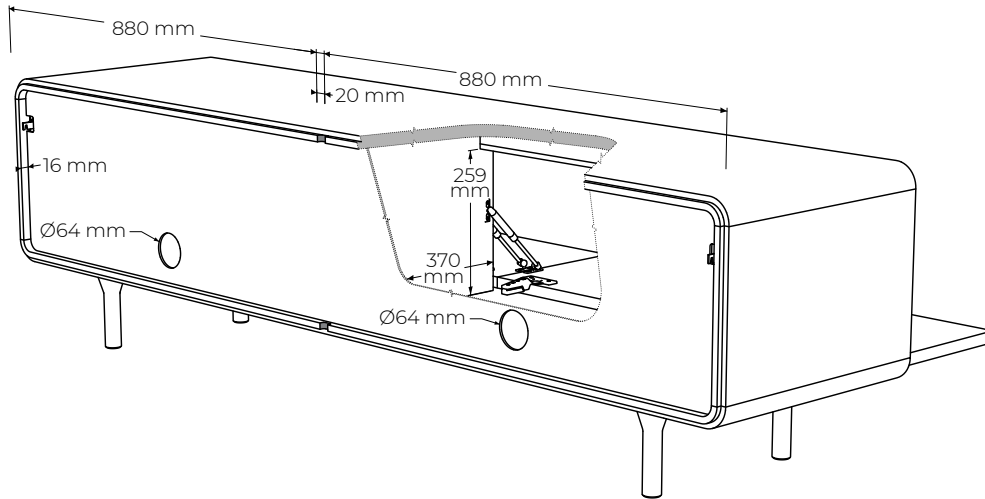

ŠPECIFIKÁCIE

- skrinka pod televízor, s praktickým úložným priestorom
- slúži na uloženie audio techniky a polozenie televízneho prijímača
- moderný retro vzhľad i charakter, jemné oblé línie, detailné spoje, nerezový detail medzi dvierkami a plátom
- časom overená veľmi spoľahlivá konštrukcia s jemným detailom- hrúbka vrchnej dosky 2 cm
- skrinka sa štandardne dodáva na nohách, je možné objednať aj závesnú verziu
- 2x sklopné dvierka s piestom s tlmením a dot'ahom, 2x priestor na audio komponenty
- celková nosnosť 40kg (nevzťahuje sa na kotvenie v stene)
- vonkajšie rozmery výrobku: 178 cm dĺžka x 45 cm hĺbka x 50 cm výška (35cm skrinka + 15cm nožičky)
- vnútorné rozmery: 2x priestor s rozmermi 86 (dĺžka) x 25.9 (výška) x 37 (hĺbka) cm
- čielko dvierok: masívne
- chrbát: MDF + dýha

BALENIE A VÁHA

- príbalený návod na montáž a spojovacie kovanie
- balenie – 5 vrstvový kartón, penová ochrana rohov
- počet balíkov – 1 ks
- rozmery balenia (cm): 183 cm x 53 cm x 48 cm
- hmotnosť brutto 60 kg
- hmotnosť netto 58 kg

PODOBNÉ PRODUKTY

- OTVA 178 cm x 45 cm x 50 cm (TV skrinka s audio systémom)
- OF120 120 cm x 65 cm x 36 cm
- OFG120 120 cm x 65 cm x 36 cm

MATERIÁLOVÉ ZLOŽENIE

masívny dub

masívny orech

FAREBNÉ MOŽNOSTI DUBOVÉHO RÁMU