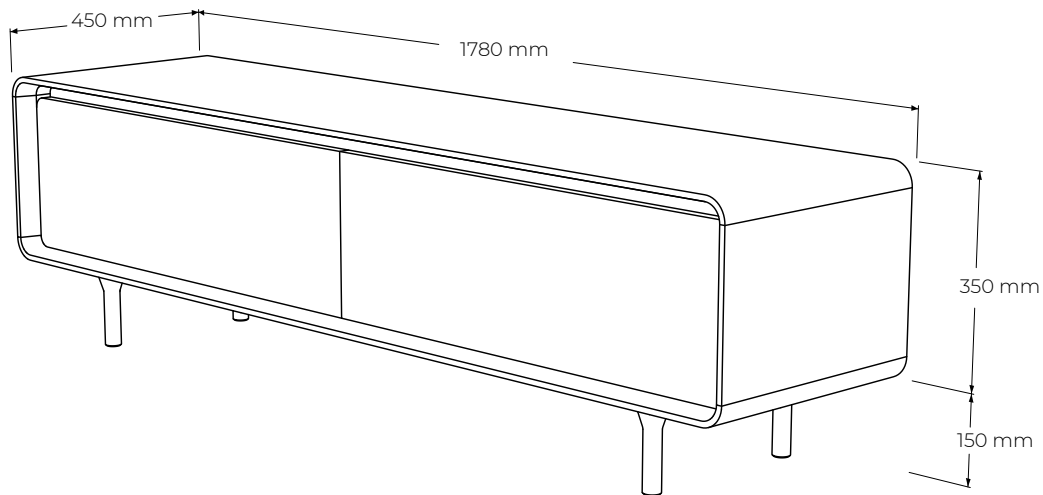

OLIA

OTV2

TECHNICKÉ ÚDAJE

www.javorina.sk

JAVORINA
DESIGNED BY ROOTS