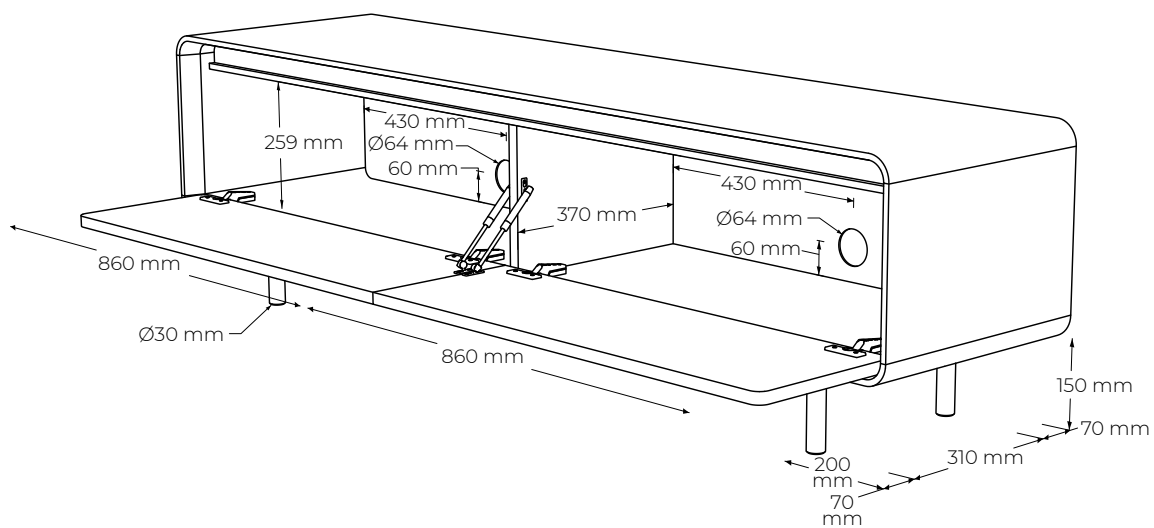

OLIA

OTV2

TECHNICKÉ ÚDAJE

www.javorina.sk

JAVORINA
DESIGNED BY ROOTS